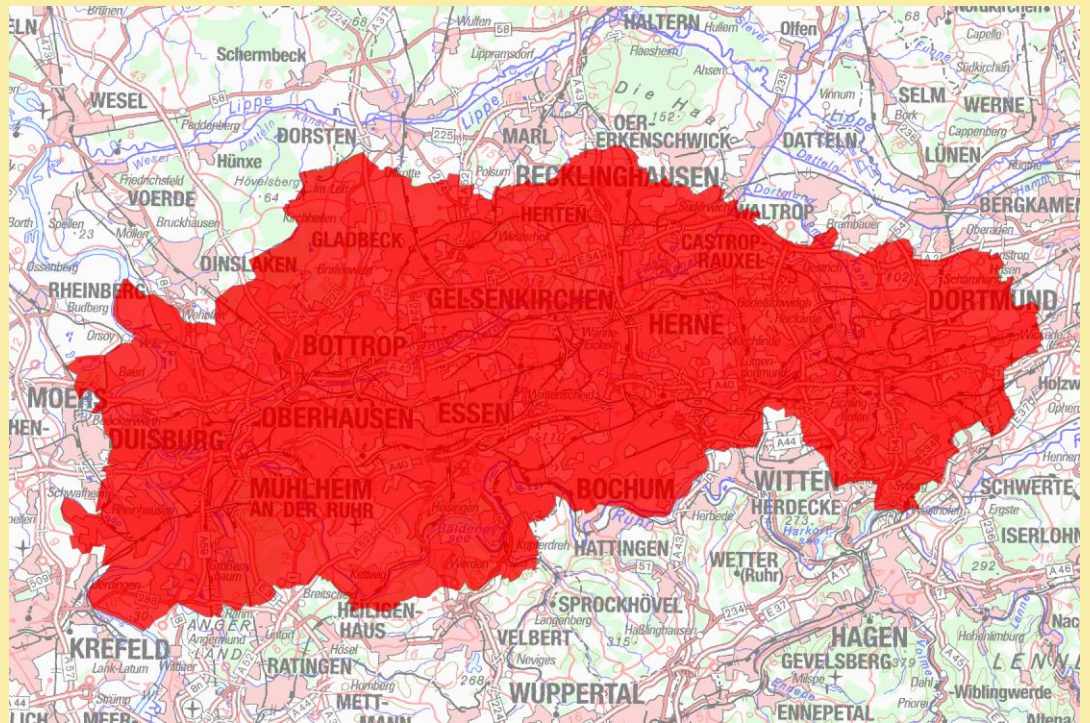

7

Gebiet der Umweltzone

(Hinweis: Karte in exemplarischer Darstellung – kleinräumige Betrachtung nicht möglich)

© 2011 Umweltbundesamt / Geobasisdaten - Bundesamt für Kartographie und Geodäsie, Stand: 2006

Hinweis: Das Umweltbundesamt stellt die von den Bundesländern übermittelten Informationen zu rechtskräftig beschlossenen Umweltzonen zusammen und kann daher für Richtigkeit, Vollständigkeit und Aktualität der Angaben keine Gewähr übernehmen

Quelle: www.umweltbundesamt.de/umweltzonen